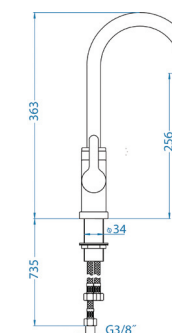

Oasis

Chrom

bateria wysokociśnieniowa
dwa oddzielne
strumienie wody

1 799 zł

Bateria do współpracy z filtrem wody

zestaw nie zawiera filtra wody

- obracana wylewka
- ceramiczne dyski
- głowica nowej generacji 35 mm

Chrom
1105438

Baterie trójdrożne Aqua i Oasis

możesz połączyć z dowolnym filtrem wody spełniającym ogólne standardy. Każda z nich dostarczy Ci nieograniczoną ilość zdrowej, smacznej wody w dowolnej porze dnia.

Elegancki design baterii pasuje do wszystkich zlewozmywaków.

Ekonomia

Policz, ile kupujesz wody dla całej rodziny. Ile tracisz na to czasu i energii i jakie masz związane z tym wydatki? Kupowanie wody w butelkach jest po prostu nieekonomiczne.

Oszczędzaj czas

Już nie będzie trzeba tak często usuwać kamienia z czajnika, żelazka czy ekspresu do kawy.