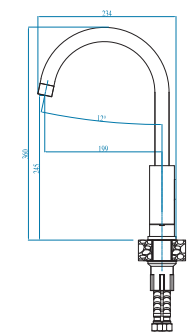

Elza
Stal BR
szcztokowana
bateria wysokociśnieniowa

- wysoka
- obracana wylewka
- ceramiczne dyski
- głowica nowej generacji 35 mm

399 zł Stal BR

Stal BR
szcztokowana
2090311