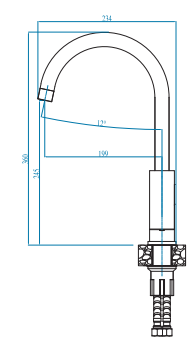

Elza

Kolor

bateria wysokociśnieniowa

- wysoka
- obracana wylewka
- ceramiczne dyski
- głowica nowej generacji 35 mm

439 zł Kolor