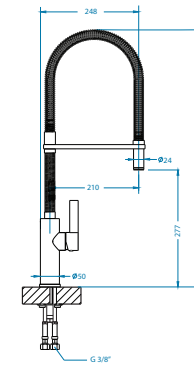

nowość!

Elia

Chrom

bateria wysokociśnieniowa z elastyczną wylewką

- wysoka
- ceramiczne dyski
- głowica nowej generacji 35 mm

Czarny, Chrom
2091110

Biały, Chrom
2091120

819 zł