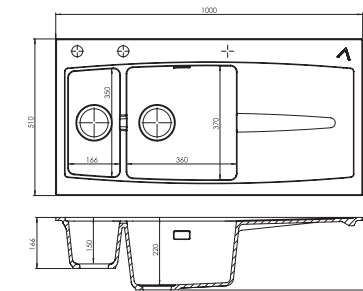

podbudowa: 45 cm
odwracalny
wymiary: 860 x 500 mm

komora: 340 x 400 x 198 mm
w komplecie syfon z odpływem 3/2" i korkiem automatycznym

Satyna 1108176

729 zł

Granital plus

Extra Hard Surface

Apelles 70 POP-UP

Pearl - G 01 M
4507001

Pebble - G 02 M
4507002

Chocolate - G 03 M
4507003

Steel - G 04 M
4507004

Twilight - G 05 M
4507005

podbudowa: 60 cm
wymiary: 1000 x 510 mm

komora: 356 x 370 x 220 mm
komora: 177 x 352 x 150 mm
w komplecie syfon z odpływami 3/2" i korkiem automatycznym