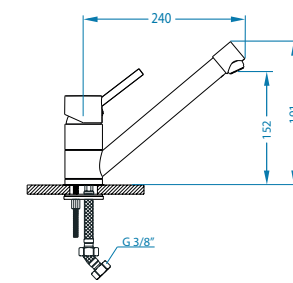

bateria wysokociśnieniowa z wyciąganą wylewką

Pearl
G 01 M
1107676

Pebble
G 02 M
1107677

Twilight
G 05 M
1107680

899 zł

nowość!

- obracana końcówka wylewki
- ceramiczne dyski
- głowica nowej generacji 40 mm