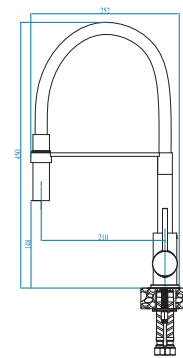

Elia

Chrom

bateria wysokociśnieniowa z elastyczną wylewką

- wysoka
- ceramiczne dyski
- głowica nowej generacji 35 mm

Czarny, Chrom
2091110

Biały, Chrom
2091120

819 zł