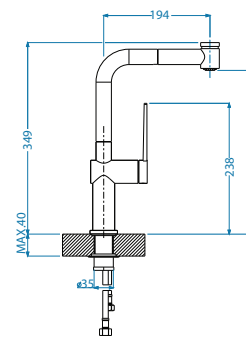

Lara - PS

Satyna

bateria wysokociśnieniowa z wyciąganą wylewką i wygodną funkcją prysznica PUSH-TO-SPRAY

- wysoka
- obracana wylewka
- ceramiczne dyski
- głowica nowej generacji 35 mm

Satyna
1103779

2 199 zł