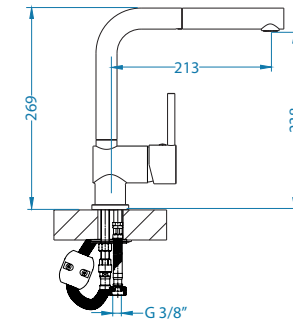

nowość!

- obracana wylewka
- ceramiczne dyski
- głowica nowej generacji 40 mm

AM 90-P

Kolor/Chrom

bateria wysokociśnieniowa z wyciąganą wylewką

Pearl
G 01 M
1107670

Pebble
G 02 M
1107671

Twilight
G 05 M
1107674

999 zł

nowość!