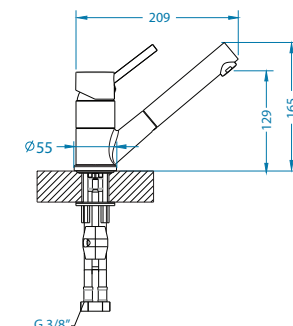

- wylewka obracana z korpusem
- ceramiczne dyski
- głowica nowej generacji 40 mm

AM 100-P

Kolor/Chrom

bateria wysokociśnieniowa z wyciąganą wylewką

Pearl
G 01 M
1107676

Pebble
G 02 M
1107677

Twilight
G 05 M
1107680

899 zł

nowość!