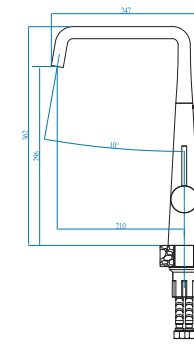

* dostępne również w wykończeniach chrom lub stal szorstkowana BR na str. 18-19

Irina
Chrom
bateria wysokociśnieniowa

- obracana wylewka
- ceramiczne dyski
- głowica nowej generacji 35 mm

869 zł Chrom

Chrom
2090900