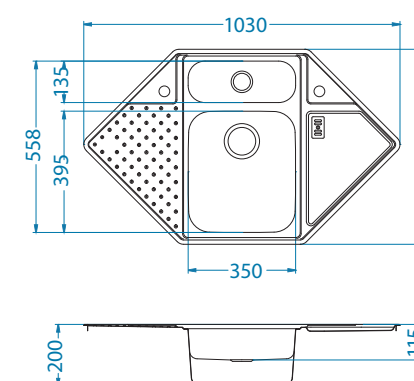

Deska do krojenia
drewno
1046525

169 zł

podbudowa: 60 cm
komora z lewej lub prawej strony
wymiary: 1000 x 510 mm

duża komora: 395 x 350 x 200 mm
mała komora: 135 x 350 x 115 mm
w komplecie syfon z odpływem 3/2" i korkiem automatycznym w dużej komorze oraz dozownik

Satyna 1085963 - lewy / 1085964 - prawy

1 999 zł

Vision 40 POP-UP*

CrNi
18/10

90

akcesoria dodatkowe

Syfon POP-UP
podwójny
1079441

w cenie

Wkładka
stal satyna
1058171

399 zł

Deska do krojenia
drewno
1046525

169 zł

podbudowa: narożna 90 cm
wymiary: 1030 x 635 mm

duża komora: 350 x 395 x 200 mm
mała komora: 350 x 135 x 115 mm
w komplecie syfon z odpływem 3/2" i korkiem automatycznym w dużej komorze