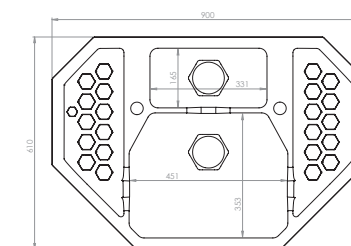

Sensual 60 POP-UP

- Pearl - G 01 M 4306001
- Pebble - G 02 M 4306002
- Chocolate - G 03 M 4306003
- Steel - G 04 M 4306004
- Twilight - G 05 M 4306005

podbudowa narożna: 90 cm

wymiary: 900 x 610 mm

komora: 451 x 353 x 200 mm
komora: 331 x 165 x 160 mm
w komplecie syfon z heksagonalnymi odpływami 3/2" i korkiem automatycznym

akcesoria dodatkowe

Syfon POP-UP podwójny 1104729

w cenie

Deska do krojenia drewno 1210018

69 zł

Dozownik Sumba dobierz kolor str. 24

199 zł

Baterie Granital Plus na stronach 14-17

Pearl - G 01 M 4306001

1 859 zł

Pozostałe kolory

1 819 zł