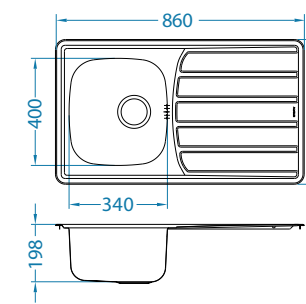

podbudowa: 45 cm
odwracalny
wymiary: 790 x 500 mm

komora: 340 x 400 x 196 mm
w komplecie syfon z odpływem 3/2" i korkiem automatycznym

Satyna 1108173

659 zł

Zoom Maxim 30

CrNi
18/10

←45→

akcesoria dodatkowe