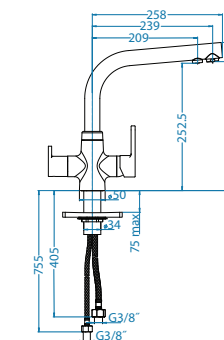

Aqua

Chrom

bateria wysokociśnieniowa
dwa oddzielne
strumienie wody

1 619 zł

Bateria do współpracy z filtrem wody

zestaw nie zawiera filtra wody

- obracana wylewka
- ceramiczne dyski
- głowica nowej generacji 35 mm

Chrom
1105439