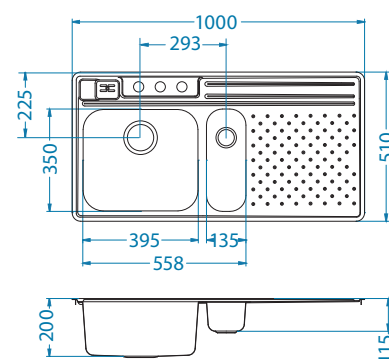

CrNi
18/10

60

akcesoria dodatkowe

Syfon POP-UP
podwójny
1079441

w cenie

Wkładka
stal satyna
1058171

399 zł

Deska do krojenia
drewno
1046525

169 zł

podbudowa: 60 cm
komora z lewej lub prawej strony
wymiary: 1000 x 510 mm

duża komora: 395 x 350 x 200 mm
mała komora: 135 x 350 x 115 mm
w komplecie syfon z odpływem 3/2" i korkiem automatycznym w dużej komorze oraz dozownik

Satyna 1085963 - lewy / 1085964 - prawy

1 999 zł

CrNi
18/10

90

akcesoria dodatkowe

Syfon POP-UP
podwójny
1079441

w cenie

Wkładka
stal satyna
1058171

399 zł

Deska do krojenia
drewno
1046525

169 zł

podbudowa: narożna 90 cm
wymiary: 1030 x 635 mm

duża komora: 350 x 395 x 200 mm
mała komora: 350 x 135 x 115 mm
w komplecie syfon z odpływem 3/2" i korkiem automatycznym w dużej komorze

Satyna 1085965

1 999 zł

* asortyment dostępny do wyczerpania zapasów

* asortyment dostępny do wyczerpania zapasów

Dozownik Yoko
1016099
wycofany z oferty
w cenie