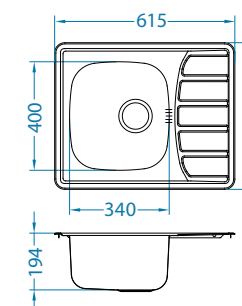

Zoom Maxim 10

CrNi
18/10

←45→

akcesoria dodatkowe

Syfon
pojedynczy
1011645

w cenie

Deska do krojenia
drewno
1016018

99 zł

Koszyk
chrom
1109414

109 zł

Dozownik Suez
Chrom
1065462

129 zł

podbudowa: 45 cm
odwracalny
wymiary: 615 x 500 mm

komora: 340 x 400 x 194 mm
w komplecie syfon z odpływem 3/2" i korkiem automatycznym

Satyna 1100215

619 zł