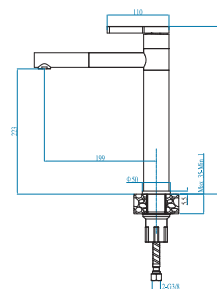

Zina

Kolor

bateria wysokociśnieniowa

- wysoka
- wyciągana wylewka, obracana z korpusem
- ceramiczne dyski
- głowica nowej generacji 35 mm

799 zł Kolor