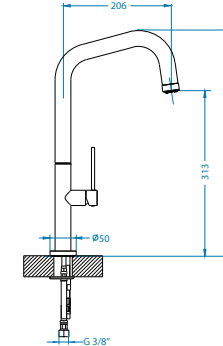

Vegas - LTI

Chrom

bateria wysokociśnieniowa ze światłem ledowym (L) i czujnikiem temperatury (TI)

Chrom
1088771

1 899 zł

wycofane z oferty!

wycofane z oferty!

akcesoria dodatkowe

Deska do krojenia drewno 1210017

69 zł

pasuje do Sensual 30 Sensual 70 Sensual 60

nowość!

Deska do krojenia drewno 1210018

69 zł

pasuje do Sensual 70 Sensual 60 Formic 20 Formic 30

nowość!