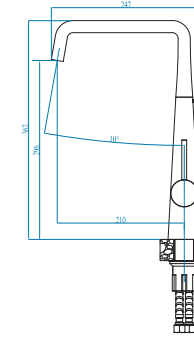

Likid

Kolor

bateria wysokociśnieniowa

- wysoka
- obracana wylewka
- ceramiczne dyski
- głowica nowej generacji 35 mm

729 zł Kolor