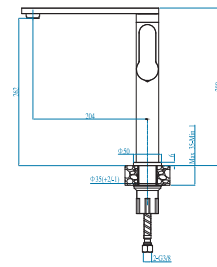

* dostępne również w wykończeniach chrom lub stal szorstkowana BR na str. 18-19

Irina
Chrom
bateria wysokociśnieniowa

- obracana wylewka
- ceramiczne dyski
- głowica nowej generacji 35 mm

869 zł Chrom

Chrom
2090900