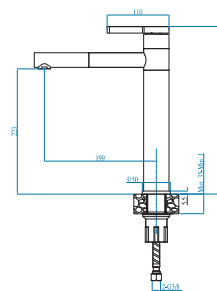

Zina
Chrom
bateria wysokociśnieniowa

- wysoka
- wyciągana wylewka, obracana z korpusem
- ceramiczne dyski
- głowica nowej generacji 35 mm

769 zł Chrom

Chrom
2091000