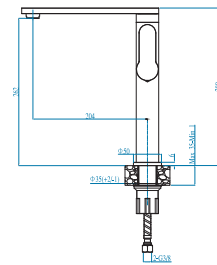

Irina

Kolor

bateria wysokociśnieniowa

- obracana wylewka
- ceramiczne dyski
- głowica nowej generacji 35 mm

899 zł Kolor