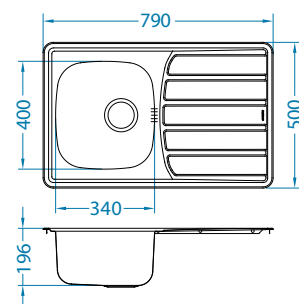

podbudowa: 45 cm
odwracalny
wymiary: 615 x 500 mm

komora: 340 x 400 x 194 mm
w komplecie syfon z odpływem 3/2" i korkiem automatycznym

Satyna 1100215

619 zł

Zoom Maxim 20

CrNi
18/10

←45→

akcesoria dodatkowe