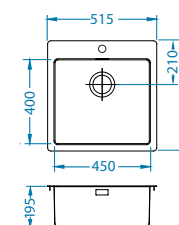

podbudowa: 45 cm

Zoom Maxim 10
615x500 mm

str. 5

Zoom Maxim 20
790x500 mm

str. 6

Zoom Maxim 30
860x500 mm

str. 7

50 cm

Monarch Pure 30
515x525 mm

str. 3

60 cm

Apelles 70 Granital Plus
1000x510 mm

str. 8

podbudowa narożna: 90 x 90 cm

Sensual 60 Granital Plus
900x610 mm

str. 10

nowości!

Spis treści

- 2 Przegląd zlewozmywaków
- 3 **Zlewozmywaki - nowości 2016**
- 3 **Monarch Pure**
- 4 Zoom Maxim
- 8 **Granital Plus kolory metaliczne**
- 8 **Granital Plus Apelles 70**
- 10 **Granital Plus Sensual 60**
- 12 **ALVEUS in Green - nowości 2016**
- 13 **Baterie kuchenne - nowości 2016**
- 14 **Baterie kuchenne - Granital Plus**
- 20 nowe deski i pasta ALLSHINE
- 21 Baterie - **do wyczerpania zapasów**
- 21 **korekta do katalogu Applause 2015**
- 22 Vision - **do wyczerpania zapasów**
- 24 **Dozowniki płynu do mycia naczyń - nowości 2016**

sprawdź online

Alveus Sp. z o.o.
ul. Słoneczna 155 A
05-506 Lesznowola
Telefon: (+ 48 22) 643 95 32
Telefax: (+ 48 22) 643 99 59
alveus@alveus.pl www.alveus.pl
facebook.com/AlveusOdKuchni

podbudowa: 50 cm
wymiary: 515 x 525 mm

komora: 400 x 450 x 195 mm
w komplecie odpływ 3 1/2" w kolorze zlewozmywaka, dodatkowo należy dokupić syfon wg kombinacji

- **Złoto 1106867**
  3 299 zł
- **Antracyt 1106868**
  3 299 zł
- **Brąz 1107052**
  3 299 zł

akcesoria dodatkowe

Odpływ
w kolorze komory

w cenie

Syfon pojedynczy
bez odpływu
1068989

29 zł

Wkładka
1078594 Złoto
1078596 Antracyt
1103819 Brąz

899 zł

Deska do krojenia
szkło hartowane
1084835 czarna

149 zł

Deska do krojenia
drewno
1080029

169 zł

Baterie Monarch
sprawdź w katalogu Applause